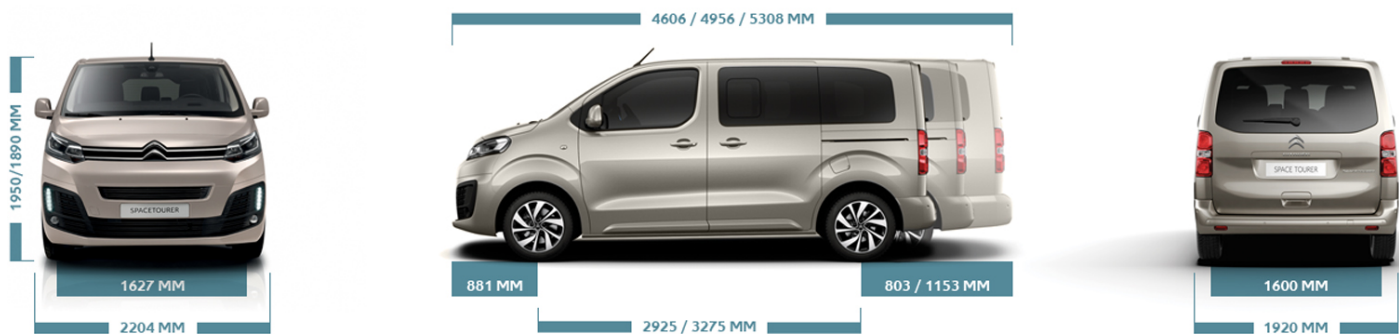

Motorizace

1.5 BlueHDi 120 S&S MAN6

Technické specifikace

Výkon motoru (kW)	88
Zdvihový objem (ccm)	1499
Točivý moment (Nm)	300.0
Objem nádrže v litrech	69.0
Délka (mm)	4606.0
Výška (mm)	1905.0
Šířka (mm)	1920.0
Užitečná hmotnost (kg)	1024.0

Některé vozy, výbava či její prvky v tuto chvíli nejsou k dispozici. Společnost Automobiles Citroën dělá vše pro to, aby informace na internetových stránkách byly stále aktuální, je třeba však vzít v potaz, že naše nabídka se neustále vyvíjí a také složitost počítačových systémů. Doporučujeme Vám proto, abyste se spojili s prodejním místem a ověřili si, že uvedené informace jsou informacemi právě nyní aktuálními. Použitím této stránky / webové aplikace souhlasíte s právní doložkou, kterou najdete zde <http://www.citroen.cz/pravni-dolozka.html>. Veškeré ceny, údaje a vyobrazení jsou nezávazné a mají pouze informativní charakter. Všechny uvedené informace mají charakter obchodního sdělení a nelze je tudíž považovat za nabídku ve smyslu § 1732 odst. 2 zákona č. 89/2012 Sb. občanský zákoník ve znění pozdějších předpisů.

Chcete-li otevřít svou konfiguraci, klikněte [zde](#)

LCDV kód: 1CK0NMPMCKB0A0C0